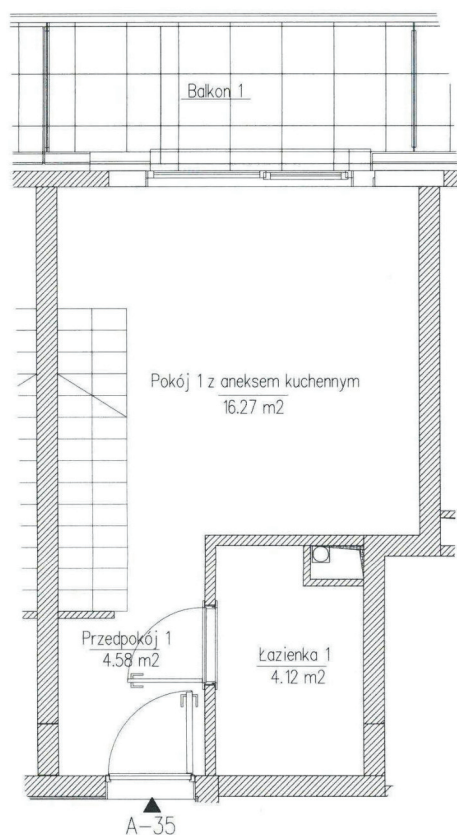

ANTRESOLA

ZESTAWIENIE POMIESZCZEŃ

1. PRZEDPOKÓJ	4,58 MKW
2. ŁAZIENKA 1	4,12 MKW
3. POKÓJ+ANEKS	16,27 MKW
4. PRZEDPOKÓJ 2	8,05 MKW
5. POKÓJ 2	12,91 MKW
6. ŁAZIENKA 2	3,47 MKW
7. POKÓJ 3	12,60 MKW

POWIERZCHNIA UŻYTKOWA 62,00 MKW

POW. BALKONÓW 17,63 MKW

Jeziro