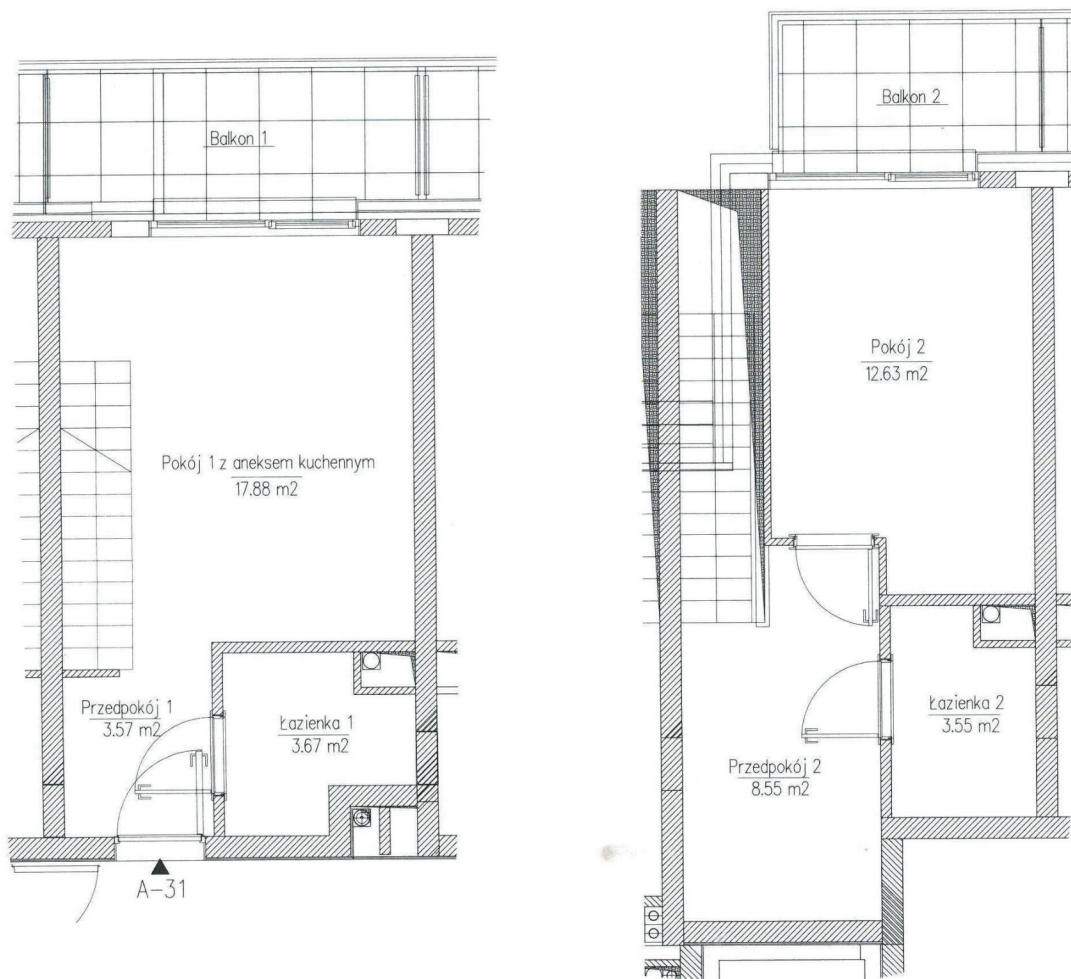

ANTRESOLA

ZESTAWIENIE POMIESZCZEŃ

1. PRZEDPOKÓJ	3,57 MKW
2. ŁAZIENKA 1	3,67 MKW
3. POKÓJ+ANEKS	17,88 MKW
4. PRZEDPOKÓJ 2	8,55 MKW
5. POKÓJ 2	12,63 MKW
6. ŁAZIENKA 2	3,55 MKW

POWIERZCHNIA UŻYTKOWA 49,85 MKW

POW. BALKONÓW 10,65 MKW

Jezioro