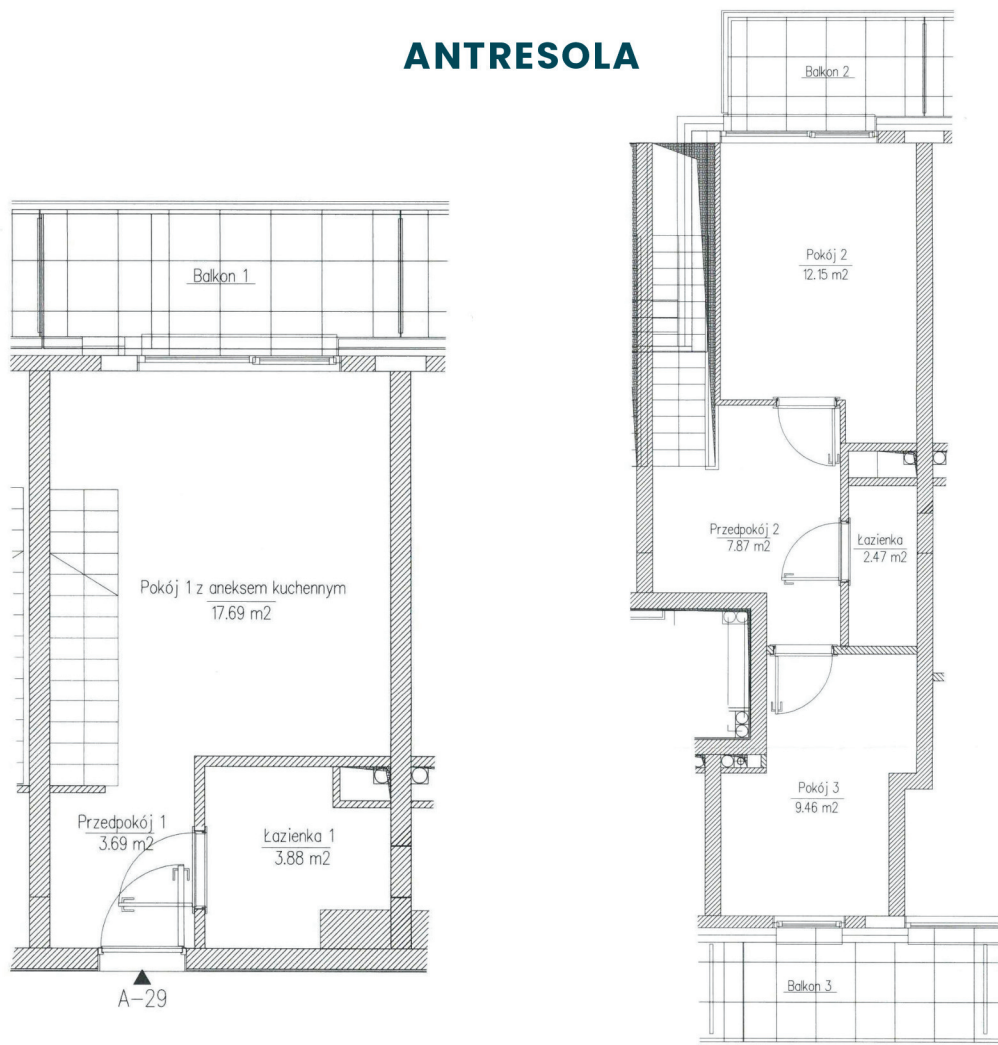

## ANTRESOLA

## ZESTAWIENIE POMIESZCZEŃ

1. PRZEDPOKÓJ	3,69 MKW
2. ŁAZIENKA 1	3,88 MKW
3. POKÓJ+ANEKS	17,69 MKW
4. PRZEDPOKÓJ 2	7,87 MKW
5. POKÓJ 2	12,15 MKW
6. ŁAZIENKA 2	2,47 MKW
7. POKÓJ 3	9,46 MKW

**POWIERZCHNIA UŻYTKOWA 57,21 MKW**

**POW. BALKONÓW 14,93 MKW**

Jezioro